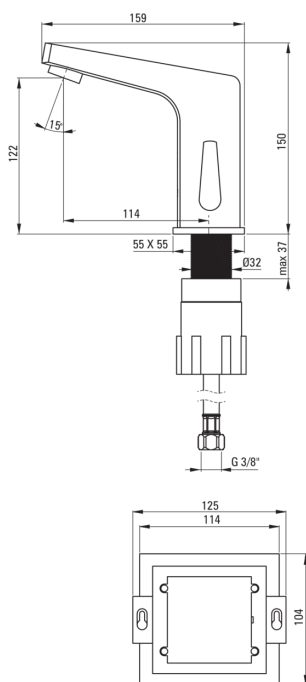

SENSOR

Baterie pentru chiuvetă, fără contact direct

Codul produsului: BCH_029R

Culoarea: cromat

Baterie

Finisaj	cromat
Tipul bateriei	senzor, baterie
Metoda de instalare	de sine stătător
Clasa de debit [l/min]	Z - 4-9 l/min
Grupa acustică [db]	II (20 < x ≤ 30)
Supape de reținere	Da

Pipe

Tipul pipei	fix
Raza de acțiune a pipei bateriei [mm]	114
Material	alamă

Aeratoare

Tipul aeratorului	honeycomb
Dimensiunea aeratorului	M24

Furtunuri de racordare

Lungimea [mm]	450
Filet de instalare	1/2"
Filet de conexiune	M10

Caracteristici:

- Corpul bateriei este fabricat din alamă de cea mai bună calitate.
- Baterie fără contact direct cu senzor de mișcare
- Baterie este dotată cu aerator.
- Manșonul de instalare ușurează instalarea bateriei.
- Furtunuri de racordare de 45 cm incluse
- Clasa de debit Z (4-9 l/min) permite reducerea consumului de apă.
- Baterie este dotată cu supape antiretur pentru a nu permite curgerea apei înapoi în instalație.
- Doar cele mai bune materiale, a căror calitate a fost certificată prin teste de laborator